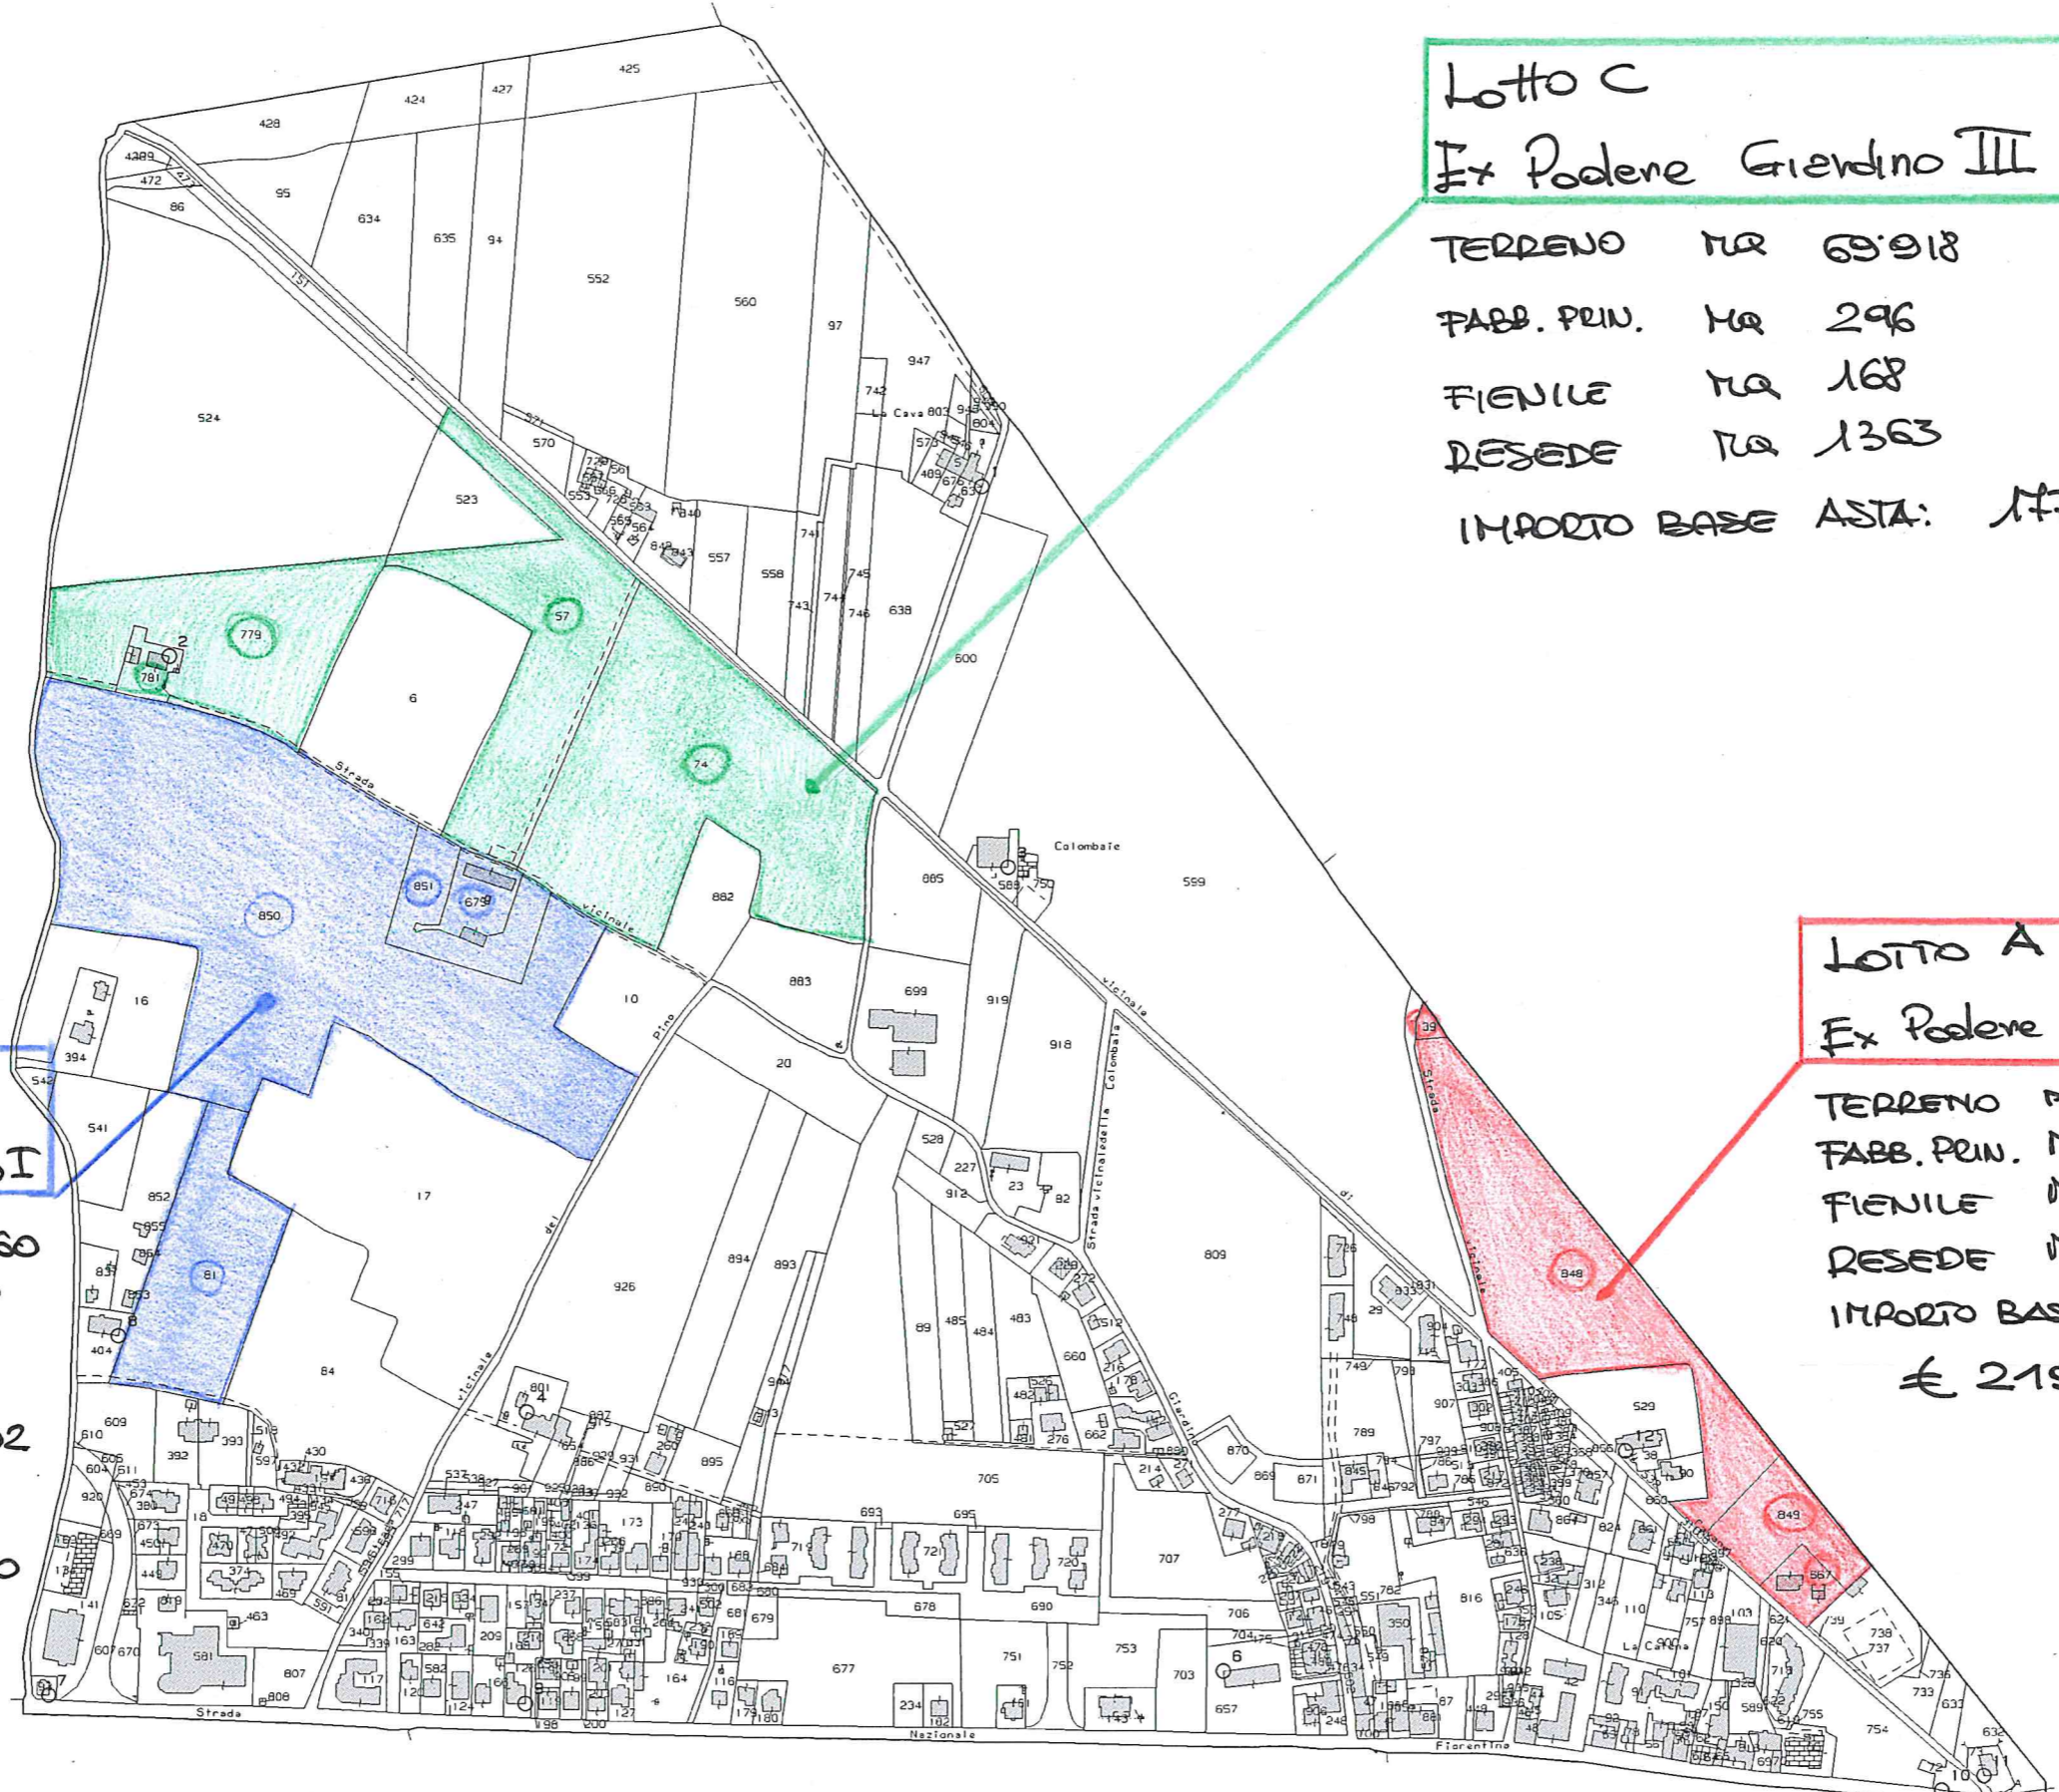

ASTA PUBBLICA 23/05/2024 ORE 10,00 - OFFERTA ENTRO IL 17/05/2024 ORE 12:00

Direzione Provinciale di Pisa Ufficio Provinciale - Territorio - Direttore ALESSIO CECCHI

Vis. tel. esente per fini istituzionali

Lotto C
Ex Podere Giardini III

TERRENO MQ 69'918
 FABB. PRIN. MQ 296
 FIENILE MQ 168
 RESEDE MQ 1363
 IMPORTO BASE ASTA: 177'000,00

Lotto B
Ex Podere Giardini I

TERRENO MQ 81960
 FABB. PRIN. MQ 630
 ANNESSO MQ 260
 FORNO MQ 15
 RESEDE MQ 2'102
 IMPORTO BASE
 ASTA: 269'000,00

Lotto A
Ex Podere Rio

TERRENO MQ 29'106
 FABB. PRIN. MQ 356
 FIENILE MQ 137
 RESEDE MQ 1418
 IMPORTO BASE ASTA:
 € 219'000,00