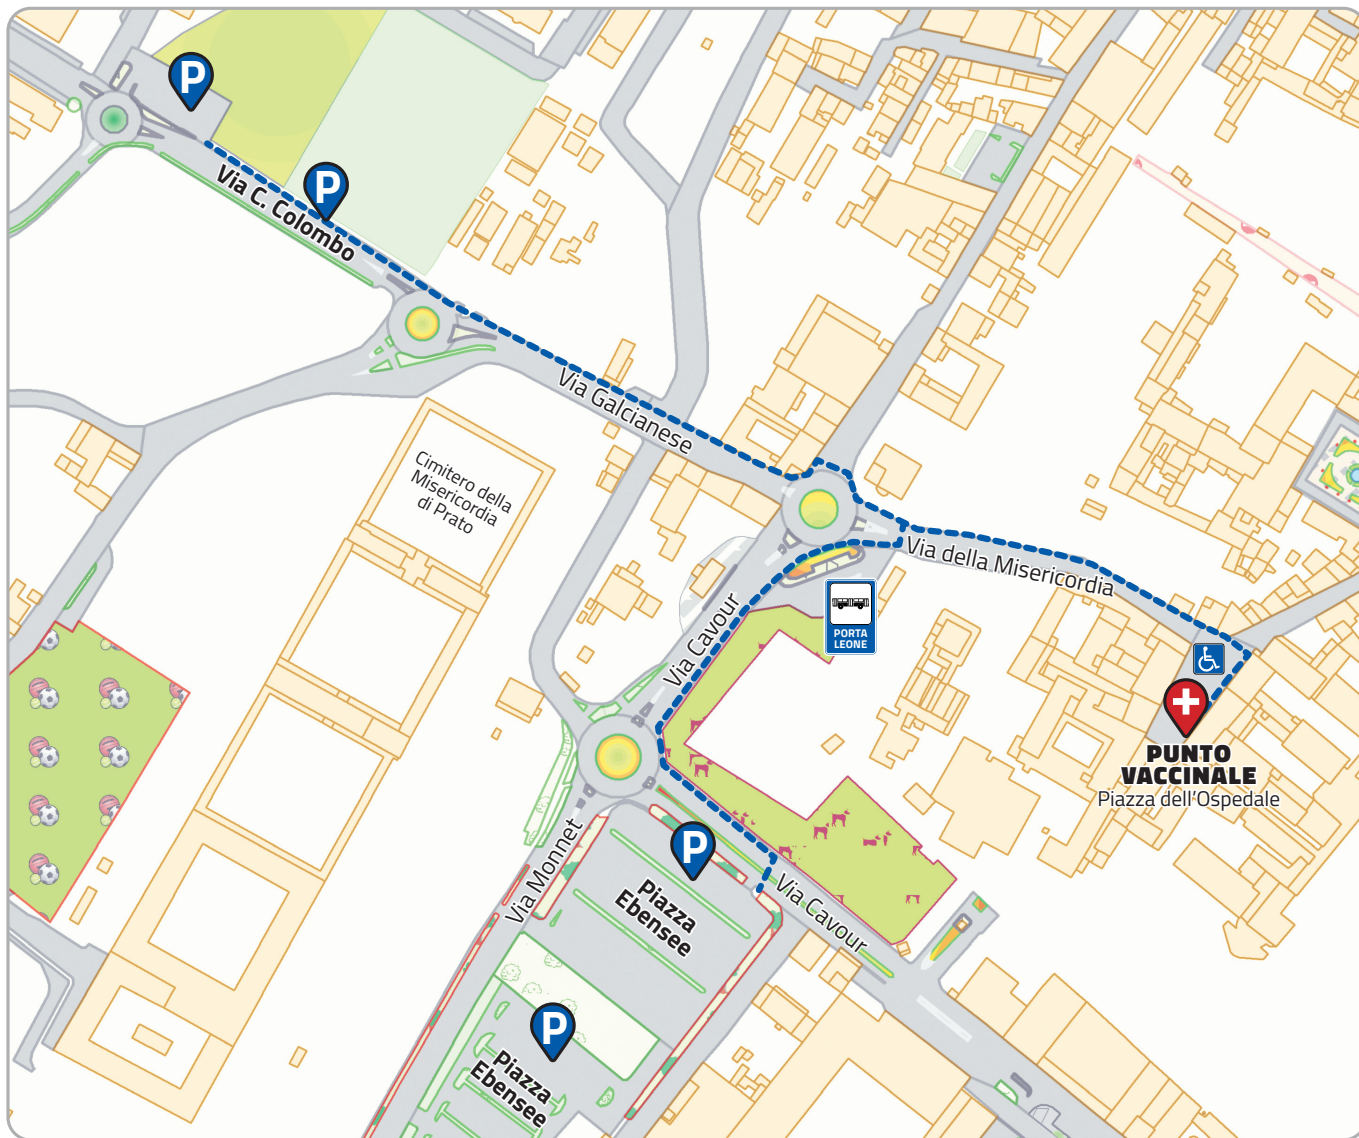

Punto Vaccinale **IL PELLEGRINAIO** ■ Piazza dell'Ospedale, 1 - PRATO

-  Parcheggio Piazza Ebensee (a pagamento)
-  Parcheggio Via C. Colombo (gratuito)
-  Punto Vaccinale - Il Pellegrinario